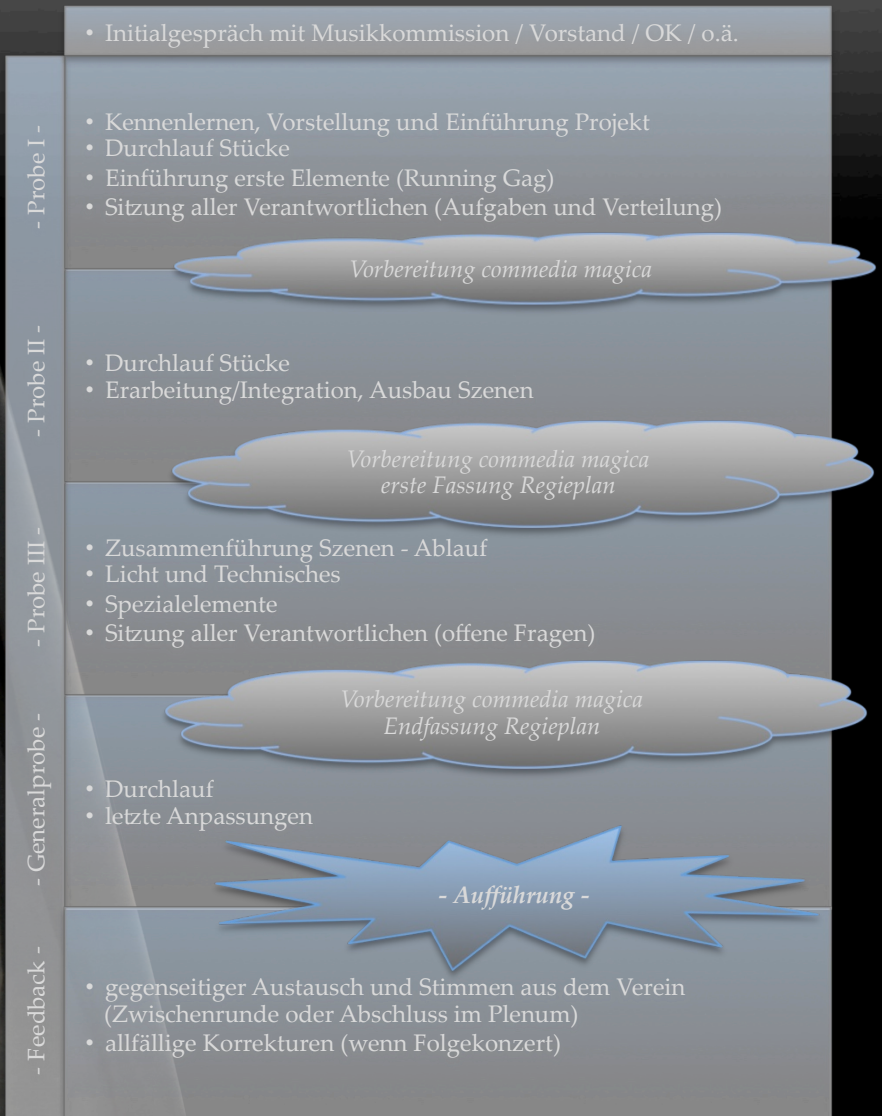

...der typische ungefähre Ablauf des Projekts im Überblick:

so läuft...

was "commedia musica" hinterlässt...